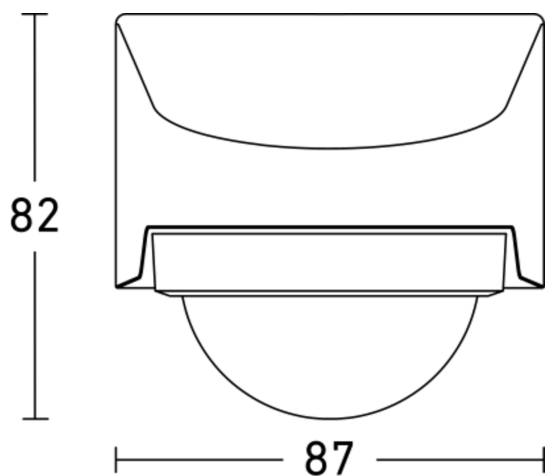

Détecteur de mouvement - Professional Line

MD IR N270

uDIM - en saille blanc
EAN 4007841 079871
Réf. 079871

Dessin dimensionnel 1

Dessin dimensionnel 2